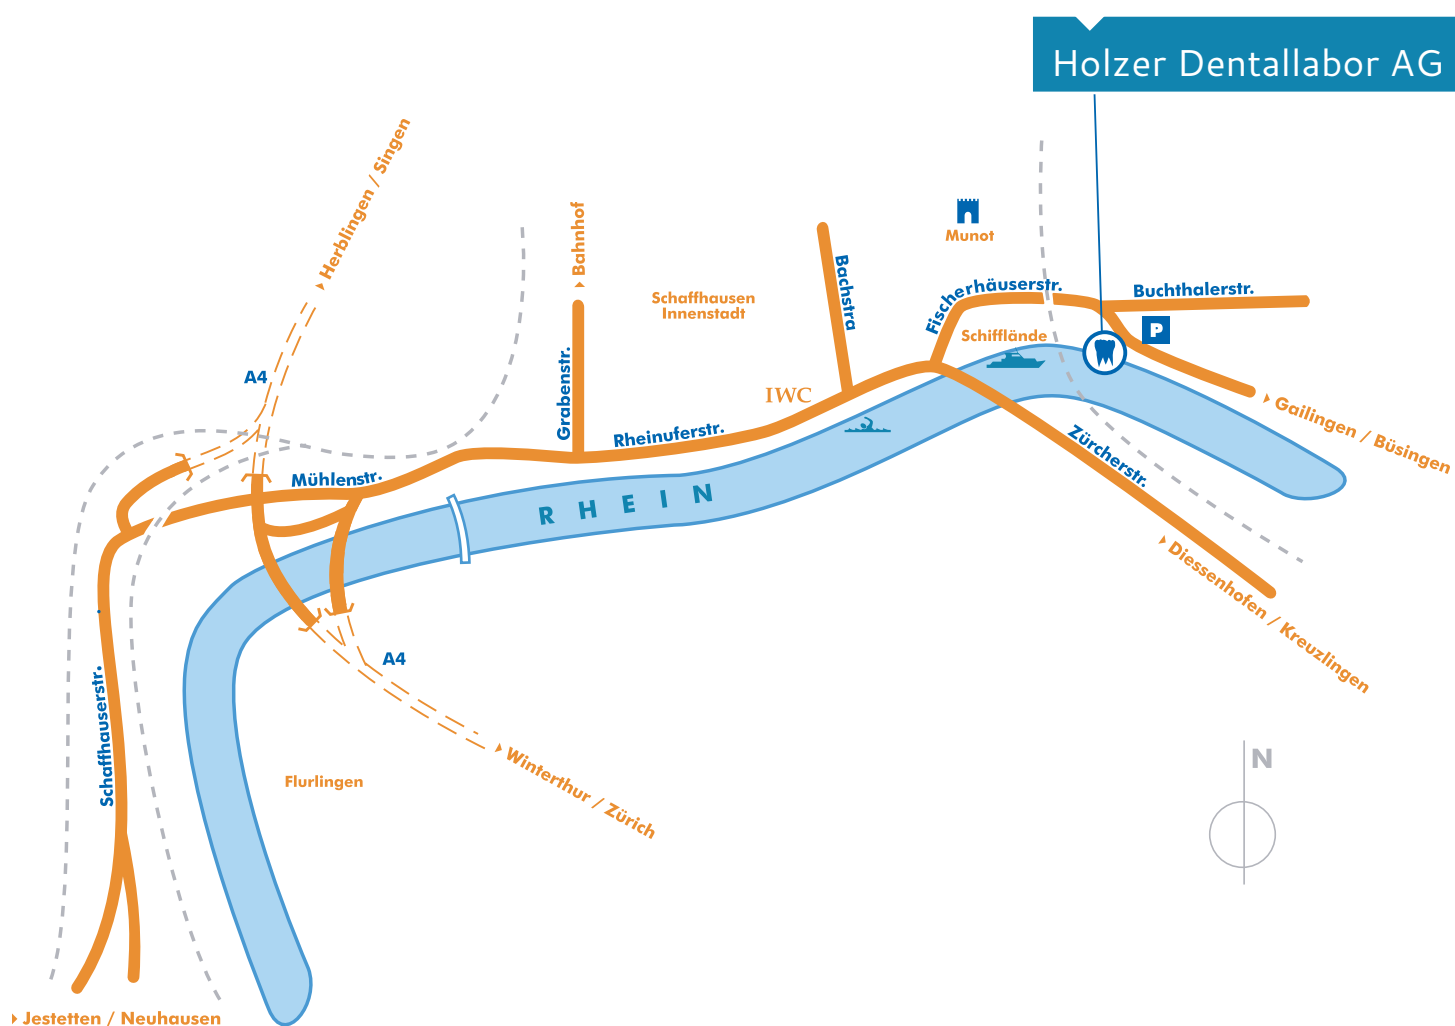

## So finden Sie zu uns:

A. Von der A4 Ausfahrt Süd oder Richtung Jestetten/Neuhausen kommend, zuerst der Mühlenstrasse und dann der Rheinuferstrasse in Richtung Kreuzlingen folgen. Vor der Brücke links einordnen und in Richtung Büsingen abbiegen.

Dann weiter auf der Fischerhäuserstrasse, bis Sie nach ca. 500 Meter auf der rechten Seite einen Parkplatz sehen. Hier können Sie die Plätze Nr. 1 und 2 nutzen.

Wir befinden uns schräg gegenüber auf der gegenüberliegenden Seite, direkt am Rhein.

B. Aus Richtung Diessenhofen/Kreuzlingen kommend (Zürcherstrasse), nach der Rheinüberquerung rechts in Richtung Büsingen in die Fischerhäuserstrasse abbiegen.

Ab hier geht's weiter, wie unter Punkt 1. beschrieben.