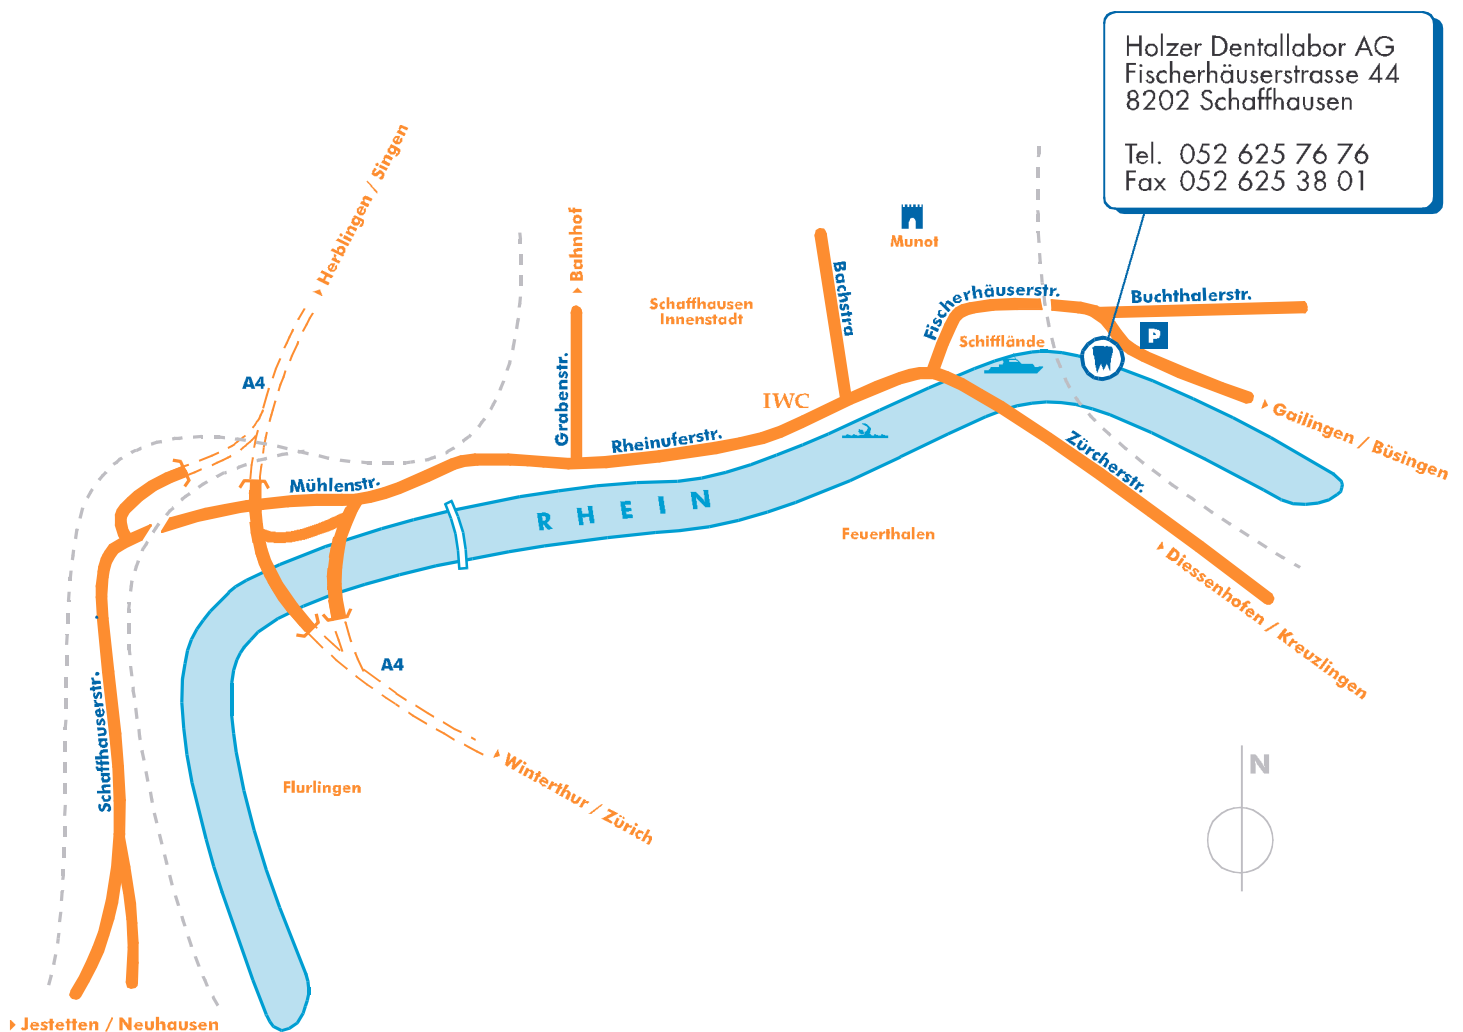

So finden Sie zu uns:

1. Von der A4 Ausfahrt Süd oder Richtung Jestetten/Neuhausen kommend, zuerst der Mühlenstrasse und dann der Rheinuferstrasse in Richtung Kreuzlingen folgen. Vor der Brücke links einordnen und in Richtung Büsingen abbiegen.
Dann weiter auf der Fischerhäuserstrasse, bis Sie nach ca. 500 Meter auf der rechten Seite einen Parkplatz sehen. Hier können Sie die Plätze Nr. 1 und 2 nutzen.
Wir befinden uns schräg gegenüber auf der gegenüberliegenden Seite, direkt am Rhein.
2. Aus Richtung Diessenhofen/Kreuzlingen kommend (Zürcherstrasse), nach der Rheinüberquerung rechts in Richtung Büsingen in die Fischerhäuserstrasse abbiegen.
Ab hier geht's weiter, wie unter Punkt 1. beschrieben.